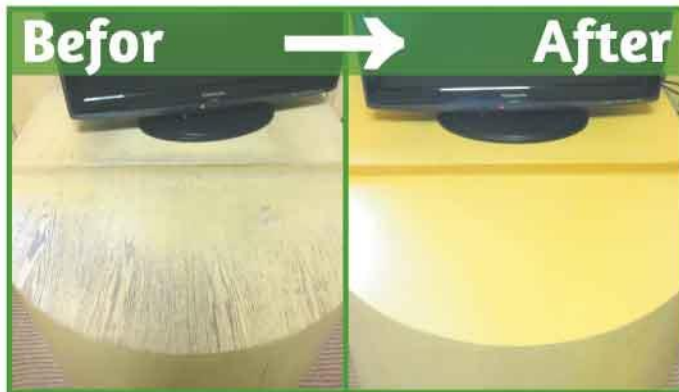

バス 旭川駅前 5 番バス停から「60番」「67番」のバスが出ており「上旭正」までお乗りください。

特定非営利活動法人

カムイ大雪バリアフリー研究所

修復、復元で古き良きものをずっと...

修復・復元

チーム紅蓮で
汚れ、傷ついた木製の家具、備品を
新品当時の美しさに!!

家具・窓枠・ドア枠・柱・カーペット etc...

月日が経つとキズが目立ち艶が消えてボロボロに...そんな家具も修復して艶までも復元します!!
柱も復元すれば、お部屋も明るくなります!! 穴の開いたカーペットの復元もお任せ下さい!!