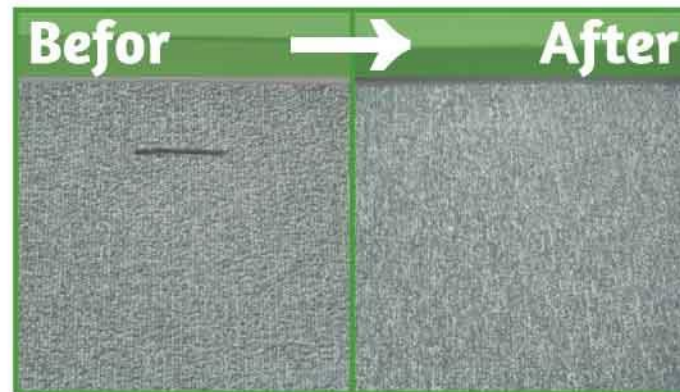

バス 旭川駅前 5 番バス停から「60番」「67番」のバスが出ており「上旭正」までお乗りください。

特定非営利活動法人

カムイ大雪バリアフリー研究所

修復、復元で古き良きものをずっと...

修復・復元

チーム紅蓮で
汚れ、傷ついた木製の家具、備品を
新品当時の美しさに!!

家具・窓枠・ドア枠・柱・カーペット etc...

月日が経つとキズが目立ち艶が消えてボロボロに...そんな家具も修復して艶までも復元します!!
柱も復元すれば、お部屋も明るくなります!! 穴の開いたカーペットの復元もお任せ下さい!!

施工事例

柱・木部の修復

木部の経年劣化、キズ、変色、破損部分を修復復元し木本来の表情に戻します。

家具・建具の修復

家具・建具の凹み、キズ、色剥げ、変色、欠け、シミ汚れを修復します。

じゅうたんの修復

シミ、汚れは、全部取り替えずに、その部分だけを修復し目立たなくします。

クロスの修復